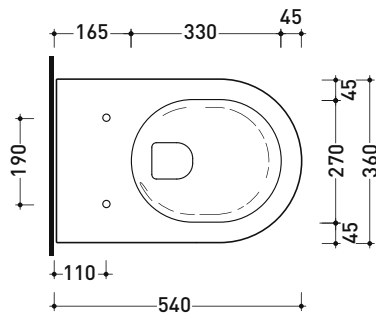

Accessori tecnici: Staffa di fissaggio universale per vasi e bidet sospesi (41/P)

Dim. Imballo cm

Peso 24 kg

Pz. Palet n° 18

UNI EN 997

Dop-No997

FLAMINIA consiglia l'abbinamento di questo Wc con passo rapido/flussometro e cassette alte tradizionali.

vista zenitale / zenital view

vista laterale / lateral view

sezione longitudinale / section

art. 9008  
 kit di fissaggio  
 Fischer (in dotazione)  
 Fischer fixing kit  
 (included in the box)

vista retro / back view

dimensioni in mm

Le misure dimensionali riportate hanno una tolleranza del 2%