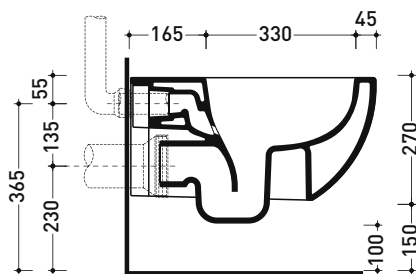

### Vaso sospeso con sistema gosilent

(completo di kit fissaggio art. 9008 e riduttore di flusso art. RIDFLUGOS)

Complementi: Coprivaso avvolgente in termoindurente a discesa rallentata (QKCW07)  
 Coprivaso SLIM in termoindurente a discesa rallentata (QKCW09 - APCW10)  
 Accessori linea TWO - HOOP - FOLD

Accessori tecnici: Staffa di fissaggio universale per vasi e bidet sospesi (41/P)

Dim. Imballo cm

Peso 24 kg

Pz. Palet n° 18

UNI EN 997

Dop-No997

FLAMINIA consiglia l'abbinamento di questo Wc con passo rapido/flussometro e cassette alte tradizionali.

vista zenitale / zenital view

vista laterale / lateral view

sezione longitudinale / section

art. 9008  
 kit di fissaggio  
 Fischer (in dotazione)  
 Fischer fixing kit  
 (included in the box)

vista retro / back view

dimensioni in mm

Le misure dimensionali riportate hanno una tolleranza del 2%