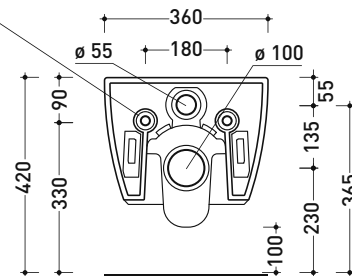

Accessori tecnici: Staffa di fissaggio universale per vasi e bidet sospesi (41/P)

Dim. Imballo cm

Peso 24 kg

Pz. Palet n° 18

UNI EN 997

Dop-No997

FLAMINIA consiglia l'abbinamento di questo Wc con passo rapido/flussometro e cassette alte tradizionali.

vista zenitale / zenital view

vista laterale / lateral view

sezione longitudinale / section

art. 9008  
 kit di fissaggio  
 Fischer (in dotazione)  
 Fischer fixing kit  
 (included in the box)

vista retro / back view

dimensioni in mm

Le misure dimensionali riportate hanno una tolleranza del 2%