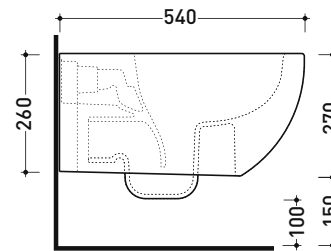

### Vaso sospeso con sistema gosilent

(completo di kit fissaggio art. 9008 e riduttore di flusso art. RIDFLUGOS)

Complementi: Coprivaso avvolgente in termoindurente a discesa rallentata (QKCW07)  
 Coprivaso SLIM in termoindurente a discesa rallentata (QKCW09 - APCW10)  
 Accessori linea TWO - HOOP - FOLD

Accessori tecnici: Staffa di fissaggio universale per vasi e bidet sospesi (41/P)

Dim. Imballo cm

Peso 24 kg

Pz. Palet n° 18

UNI EN 997

Dop-No997

FLAMINIA consiglia l'abbinamento di questo Wc con passo rapido/flussometro e cassette alte tradizionali.

vista zenitale / zenital view

vista laterale / lateral view

sezione longitudinale / section

art. 9008  
 kit di fissaggio  
 Fischer (in dotazione)  
 Fischer fixing kit  
 (included in the box)

vista retro / back view

dimensioni in mm

Le misure dimensionali riportate hanno una tolleranza del 2%